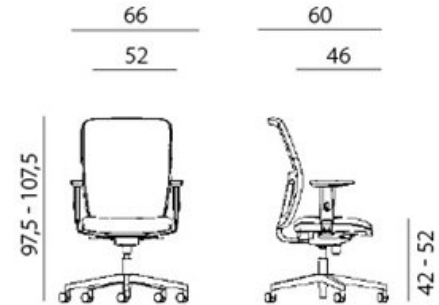

Механизм

Кресло PURE оснащено синхромеханизмом. Синхромеханизм позволяет согласованно, с определенной зависимостью, изменять углы наклона одновременно и спинки кресла и сиденья. Оптимальной «эргономической» пропорцией при синхронном изменении углов наклона спинки и сиденья кресла считается соотношение 3:1, при котором наклону спинки на 3 градуса соответствует наклон сиденья на 1 градус. Конструкция механизма полностью исключает возможность опрокидывания кресла.

Синхромеханизм решает сразу несколько основных эргономических задач по обеспечению комфорта и сохранению здоровья при длительной сидячей работе:

- позволяет пользователю кресла свободно менять положение тела;
- предотвращает нефизиологичные позы и движения при любом типе работы;
- обеспечивает постоянную поддержку спины;
- обеспечивает постоянную опору на пол;
- выполняет функцию качания.

Размеры

Высокая
спинка

Средняя
спинка

Контакты

 www.luxburo.ru

 +7 (495) 151 – 00 - 27

 info@luxburo.ru

 105120, Москва, ул. Нижняя Сыромятническая,
дом 11, корпус Б, офис 304.