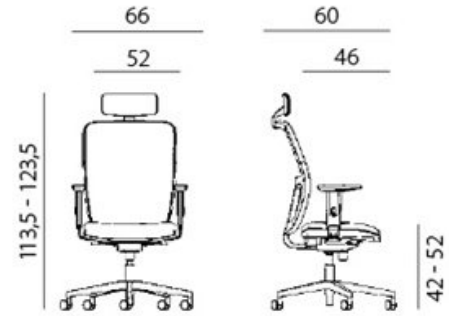

Механизм

Кресло PURE оснащено синхромеханизмом. Синхромеханизм позволяет согласованно, с определенной зависимостью, изменять углы наклона одновременно и спинки кресла и сиденья. Оптимальной «эргономической» пропорцией при синхронном изменении углов наклона спинки и сиденья кресла считается соотношение 3:1, при котором наклону спинки на 3 градуса соответствует наклон сиденья на 1 градус. Конструкция механизма полностью исключает возможность опрокидывания кресла.

Размеры

Высокая
спинка

Средняя
спинка

Контакты

 www.luxburo.ru

 +7 (495) 151 – 00 - 27

 info@luxburo.ru

 105120, Москва, ул. Нижняя Сыромятническая,
дом 11, корпус Б, офис 304.