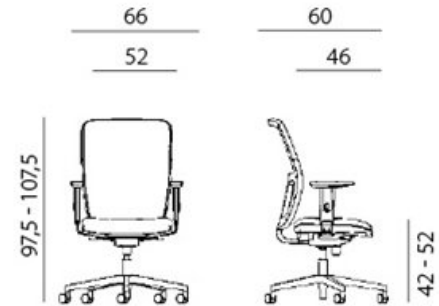

Механизм

Кресло PURE оснащено синхромеханизмом. Синхромеханизм позволяет согласованно, с определенной зависимостью, изменять углы наклона одновременно и спинки кресла и сиденья. Оптимальной «эргономической» пропорцией при синхронном изменении углов наклона спинки и сиденья кресла считается соотношение 3:1, при котором наклону спинки на 3 градуса соответствует наклон сиденья на 1 градус. Конструкция механизма полностью исключает возможность опрокидывания кресла.

Синхромеханизм решает сразу несколько основных эргономических задач по обеспечению комфорта и сохранению здоровья при длительной сидячей работе:

- позволяет пользователю кресла свободно менять положение тела;
- предотвращает нефизиологичные позы и движения при любом типе работы;
- обеспечивает постоянную поддержку спины;
- обеспечивает постоянную опору на пол;
- выполняет функцию качания.

Размеры

Высокая
спинка

Средняя
спинка

Контакты

 www.luxburo.ru

 +7 (495) 151 – 00 - 27

 info@luxburo.ru

 105120, Москва, ул. Нижняя Сыромятническая,
дом 11, корп. Б, к. 304