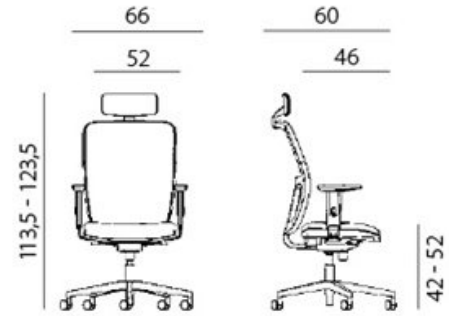

Механизм

Кресло PURE оснащено синхромеханизмом. Синхромеханизм позволяет согласованно, с определенной зависимостью, изменять углы наклона одновременно и спинки кресла и сиденья. Оптимальной «эргономической» пропорцией при синхронном изменении углов наклона спинки и сиденья кресла считается соотношение 3:1, при котором наклону спинки на 3 градуса соответствует наклон сиденья на 1 градус. Конструкция механизма полностью исключает возможность опрокидывания кресла.

Синхромеханизм решает сразу несколько основных эргономических задач по обеспечению комфорта и сохранению здоровья при длительной сидячей работе:

- позволяет пользователю кресла свободно менять положение тела;
- предотвращает нефизиологичные позы и движения при любом типе работы;
- обеспечивает постоянную поддержку спины;
- обеспечивает постоянную опору на пол;
- выполняет функцию качания.

Размеры

Высокая
спинка

Средняя
спинка

Контакты

 www.luxburo.ru

 +7 (495) 151 – 00 - 27

 info@luxburo.ru

 105120, Москва, ул. Нижняя Сыромятническая,
дом 11, корп. Б, к. 304